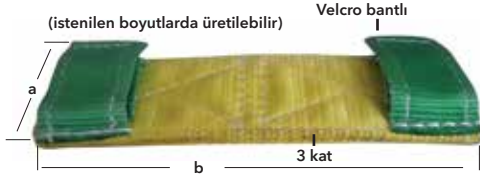

Velcro Bantlı Köşe Koruyucu - Polyester/ Dyneema Seçenekleriyle

Polyester

Art No.	Renk kodu	Bant genişliği a (mm)	Uzunluk b (mm)
2530 30 01	■	30	300
2530 30 02	■	60	300
2530 30 03	■	90	300
2530 30 04	■	120	400
2530 30 05	■	150	400
2530 30 06	■	180	500
2530 30 07	■	240	500
2530 30 08	■	300	500

* Bu tablo polyester malzemeden üretilmiş köşe koruyucular için geçerlidir. Dyneema malzemeden üretilmiş köşe koruyucu ölçüleri için lütfen satış temsilcilerimiz ile irtibata geçiniz.

Dyneema