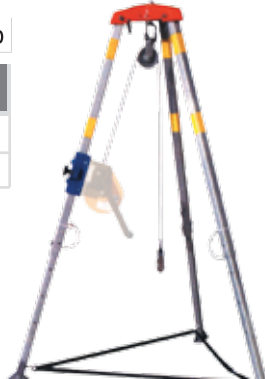

TRİPOD VE TRİPOD VİNCİ

NL-SNV 900

Art. No. 540 00050

Model	NL-SNV 900	
Kapasite / Capacity	180	kg
Ayak uzunluęu / Cable Length	1340 - 2140	mm

NL-SNV 820

Art. No. 540 00036

NL-SNV 825

Art. No. 540 00037

Model	SNV 820	SNV 825	
Kapasite / Capacity(Vinç, winch)	180	180	kg
Halat kopma yükü / Wire rope breaking load	1800	1800	kg
Halat uzunluęu / Cable Length	20	25	m
Halat çapı / Wire rope diameter	6.3	6.3	mm
Ağırlık / Weight	13	13.4	kg