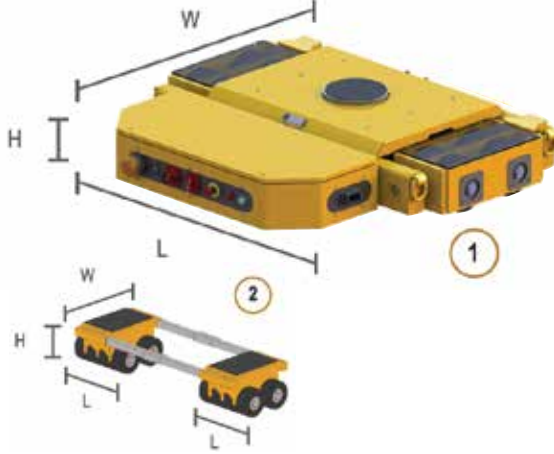

ST Serisi 30t - 60t - 100t - 150t - 200t

-ST 100 özellikleri

- Kendinden tahrikli yük arabası (360 ° dönüş)
- Güç: 380 V III faz 50Hz.
Farklı gerilim ve frekans opsiyonlu
- Her tekerde zincir ve pinyon.
- Uzaktan kumanda ve yedek kablolu el seti.
- Hız: 5 m/dk.
- Poliamid tekerlekler.

Uygulama
videosunu izle

Art. No.	Model	Açıklama	Ağırlık (kg)	Ölçüler LxWxH (mm)	Teker Sayısı	Teker Ölçüsü	Kapasite (t)	Toplam Kapasite (t)
6110 07 01	857ST030	1. ST 030 ÜÇ FAZ YÜK ARABASI	400	1450 x 1200 x 260	8	160 x 90	15	30
6110 07 02	857CTS030	2. CTS 030 ARKA YÜK ARABASI	80 / çift	(2 x 240) x 540 x 260			15	
6110 07 03	857ST060	1. ST 060 ÜÇ FAZ YÜK ARABASI	750	1800 x 1300 x 290	12	200 x 100	30	60
6110 07 04	857CTS060	2. CTS 060 ARKA YÜK ARABASI	130 / çift	(2 x 380) x 600 x 290			30	
6110 07 05	857ST100	1. ST 100 ÜÇ FAZ YÜK ARABASI	1.000	2000 x 1400 x 300	18	200 x 100	50	100
6110 07 06	857CTS100	2. CTS 100 ARKA YÜK ARABASI	180 / çift	(2 x 460) x 600 x 300			50	
6110 07 07	857ST150	1. ST 150 ÜÇ FAZ YÜK ARABASI	1.750	2600 x 1700 x 390	18	250 x 140	75	150
6110 07 08	857CTS150	2. CTS 150 ARKA YÜK ARABASI	220 / çift	(2 x 680) x 820 x 390			75	
6110 07 09	857ST200	1. ST 200 ÜÇ FAZ YÜK ARABASI	2.600	2800 x 1900 x 450	18	300 x 155	100	200
6110 07 10	857CTS200	2. CTS 200 ARKA YÜK ARABASI	300 / çift	(2 x 800) x 900 x 450			100	