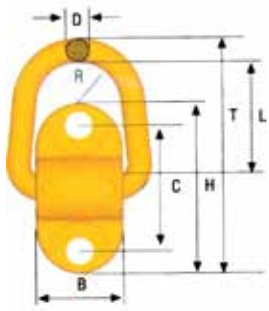

SLP Mapa

Art.No.	Model	Kapasite (t)	Ölçüler (mm)								Ağırlık (kg)
			B	C	D	H	L	M	T	R	
2903 37 01	SLP-1T	1	50	72	14	98	55	M14	139	24	0.8
2903 37 03	SLP-3T	3	58	84	17	114	50	M16	144	29	1.3
2903 37 05	SLP-5T	5	64	116	22	160	74	M20	203	33	2.6