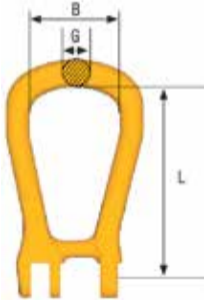

Bağlantı Halkası Kapalı, SKG Grade 8

Art.No.	Model	WLL (ton)	Zincir ölçüsü (mm)	L (mm)	B (mm)	G (mm)	Ağırlık (kg)
2980 52 08	SKG-7/8-8	2.0	7.8	99	50	14	0.3
2980 52 10	SKG-10-8	3.2	10	127	66	18	0.6
2980 52 13	SKG-13-8	5.4	13	145	72	22	1.1
2980 52 16	SKG-16-8	8.2	16	175	82	25	1.5
2980 52 18	SKG-18/20-8	12.8	19	204	105	30	3.0