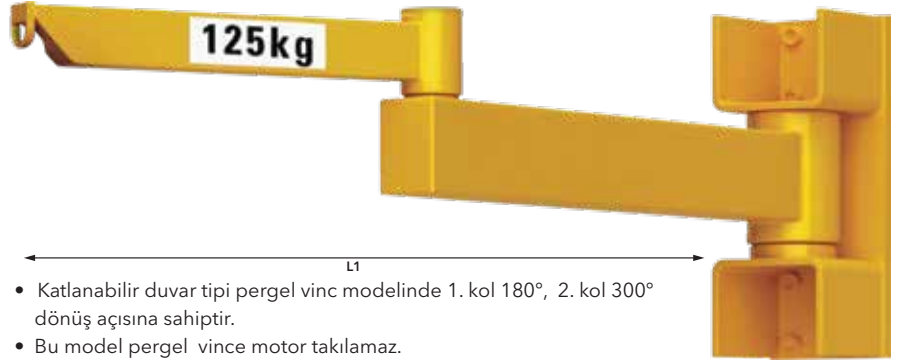

## PMAM - Katlanabilir Duvar Tipi Pergel Vinç

180° 300° INT EXT

Art. No.	Model	Kapasite (kg)	L1 (m)
3000 50 00	PMAM 50	50	2-5
3000 50 01	PMAM 80	80	2-5
3000 50 02	PMAM 125	125	2-5
3000 50 03	PMAM 250	250	2-4
3000 50 04	PMAM 500	500	2-3
3000 50 05	PMAM 1000	1000	2

- Katlanabilir duvar tipi pergel vinc modelinde 1. kol 180°, 2. kol 300° dönüş açısına sahiptir.
- Bu model pergel vince motor takılamaz.
- Yatay ve dikey reaksiyonlar nominal yük değeri altında tespit edilmiştir.
- Cıvatalı bağlantıya uygun montaj braketi ile teslim edilir.
- Sabitlemek için M24, Grade 10.9 cıvatalar kullanılmalıdır. (Ürün içeriğine dahil değildir.)
- Koruma: 3 katmanlı boya.
- RAL 1028 sarı poliüretan boya.
- Maksimum kaldırma hızı = 16 m/dk olmalıdır.
- İç ve dış alan kullanımına uygundur.