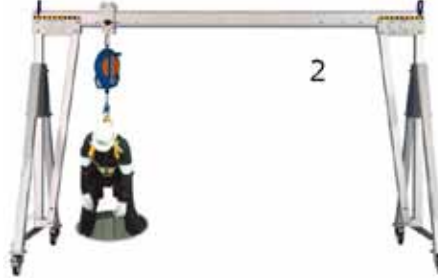

PORTAL PERSONEL VİNCİ

500-5000kg
kapasite

92-294
flat pack

3
insan

Kurtarma vinci opsiyonlu portal vinç, çalışma sahasından emniyetli mesafede kurtarma operasyonu sağlar.

Düşme önleyici ünitesi ile birlikte, 2 kişilik 240 kg kapasiteli uzun portal vinç uygulaması

Standart personel taşıma vinci 500 - 5000 kg kapasitesi aralığında, KISA, ORTA, UZUN ve EN UZUN seçenekleri ile 4570 mm uzunluğa kadar kullanılabilir. 3 yada 5 kişinin aynı anda çalışabileceği şekilde tasarlanan portal personel vinci düşme koruyucu sisteme sahip donanımları ile şaryolu olarak temin edilebilir. EN 795 B sınıfı normlarına göre sertifikalandırılmış portal personel vinçleri :

- Kısıtlayıcı
- Düşme durdurucu
- Geri Sarmalı (kurtarmalı)
- Pozisyonlayıcı vinç
- Müşteri ihtiyaçlarına göre farklı ölçülere sahip özel uygulamalar gerçekleştirilebilir.

Portal vinç ölçüleri; çalışacak kişi sayısı ve diğer teknik detaylar müşteri ihtiyacına göre düzenlenmektedir.

1

2

3

Opsiyon 1 :

Şaryolu bağlantı noktası ve otomatik geri sarımlı düşme koruyucu ünite sistemi.

Opsiyon 2 :

Şaryolu bağlantı noktası, düşme koruyucu ünite, diğer bir kişinin kurtarmasına ihtiyaç duyulan sistem.

Opsiyon 3 :

Şaryolu ankraj noktası ve uzaktan ayrı bir personel ile kumanda edilen indirme - kaldırma vinci. Şaryo ve bağlı olduğu kişi, kiriş üzerinde sağa sola hareket edebilir. İstendiği takdirde düşme koruyucu eklenebilir.

4

Opsiyon 4 :

Portal vinçe tek taraftan sabitlenen vinç sistemi ile personelin bağlanacağı sistem.

5

Opsiyon 5 :

Portal vinçe bağlı personel pozisyonlama vinci ve düşme önleyici / durdurucu sistemler.