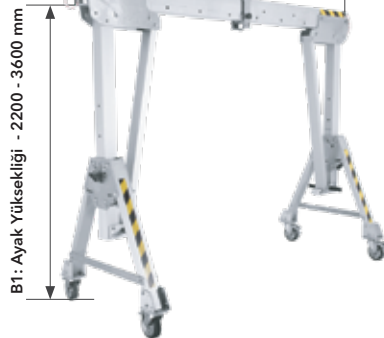

Katlanabilir Alüminyum Portal Vinç

Art. No. 3000 20 17

DÜŞME ÖNLEYİCİ
MAKS. 5 KİŞİ
EN 795/B:2012
CEN/TS 16415/B:2013

1500 - 3500kg
EN 13001
EN 15011

YÜKSEKLİK: 1,6 ile 6,4 arası
KİRİŞ UZUNLUĞU: 2 ile 7 arası

A	C	C1	Kiriş Ağırlığı	A1	B1	C1	C2
Toplam Kiriş Uzunluğu (mm)	Çalışma Aralığı (mm)	Alt Açıklığı (mm)	(kg)	Ayak (Tek Ayak) WLL (kg)	Ayak (Tek Ayak) WLL (kg)	Ayak (Tek Ayak) WLL (kg)	Ayak (Tek Ayak) WLL (kg)
2000	770	1496	26.7	3000	3000	3000	1000
3000	1770	2496	40.1	3000	3000	3000	1000
4000	2770	3496	53.4	3000	3000	3000	1000
5000	3770	4496	66.5	2500	2500	2500	1000
6000	4770	5496	80.1	2000	2000	2000	1000
7000	5770	6496	93.5	1500	1500	1500	1000
Ayak ağırlığı (kg)				38.2	50.2	71.8	98.4
"B" - Ayak yüksekliği (min... max) (kg)				1590 - 2190	2200 - 3600	3230 - 5430	4230 - 6430
"B1" - Makara yüksekliği (min... max) (kg)				31 - 634	141 - 1541	164 - 2364	164 - 2364
"D" - Ayak mesafesi (kg)				1115	1928	2834	2834
"E" - Yükseklik ayar mesafesi (kg)				200			

KÜÇÜK

Toplam uzunluk: 2000 - 7000 mm

ORTA

Toplam uzunluk: 2000 - 7000 mm

GENİŞ

Toplam uzunluk: 2000 - 7000 mm