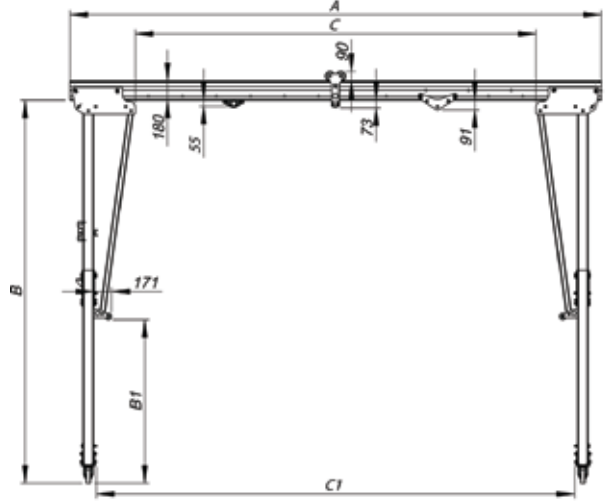

Katlanabilir Alüminyum Portal Vinç

Art. No. 3000 20 17

DÜŞME ÖNLEYİCİ
MAKS. 5 KİŞİ
EN 795/B:2012
CEN/TS 16415/B:2013

1500 - 3500kg
EN 13001
EN 15011

YÜKSEKLİK: 1,6 ile 6,4 arası
KİRİŞ UZUNLUĞU: 2 ile 7 arası

A	C	C1	Kiriş Ağırlığı	A1	B1	C1	C2
Toplam Kiriş Uzunluğu (mm)	Çalışma Aralığı (mm)	Alt Açıklığı (mm)	(kg)	Ayak (Tek Ayak) WLL (kg)	Ayak (Tek Ayak) WLL (kg)	Ayak (Tek Ayak) WLL (kg)	Ayak (Tek Ayak) WLL (kg)
2000	770	1496	26.7	3000	3000	3000	1000
3000	1770	2496	40.1	3000	3000	3000	1000
4000	2770	3496	53.4	3000	3000	3000	1000
5000	3770	4496	66.5	2500	2500	2500	1000
6000	4770	5496	80.1	2000	2000	2000	1000
7000	5770	6496	93.5	1500	1500	1500	1000
Ayak ağırlığı (kg)				38.2	50.2	71.8	98.4
"B" - Ayak yüksekliği (min... max) (kg)				1590 - 2190	2200 - 3600	3230 - 5430	4230 - 6430
"B1" - Makara yüksekliği (min... max) (kg)				31 - 634	141 - 1541	164 - 2364	164 - 2364
"D" - Ayak mesafesi (kg)				1115	1928	2834	2834
"E" - Yükseklik ayar mesafesi (kg)				200			

KÜÇÜK

Toplam uzunluk: 2000 - 7000 mm

ORTA

Toplam uzunluk: 2000 - 7000 mm

GENİŞ

Toplam uzunluk: 2000 - 7000 mm