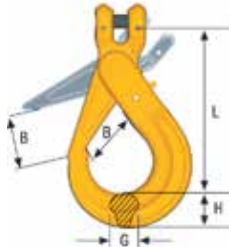

Güvenlik Mandallı Kanca, BKG Grade 8

Art.No.	Model	WLL (ton)	Zincir ölçüsü (mm)	L (mm)	B (mm)	G (mm)	H (mm)	Ağırlık (kg)
2908 14 08	BKG-7/8-8	2.0	7.8	120	37	17	26	0.9
2908 14 10	BKG-10-8	3.2	10	143	45	21	30	1.5
2908 14 13	BKG-13-8	5.4	13	179	55	30	39	2.8
2908 14 16	BKG-16-8	8.2	16	217	62	37	48	5.1