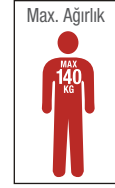

## NCR 200

Art. No.	Kablo Uzunluğu (m)	Max. Kapasite (kg)
5400 038	6	140
5400 039	10	140
5400 040	12	140
5400 041	15	140

## NWR 025

Art. No.	Kablo Uzunluğu (m)	Max. Kapasite (kg)
410061 88	2,5	140

**BAKIM GEREKTİRMEZ**