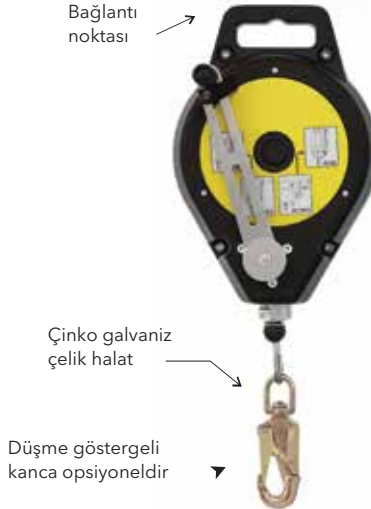

NCRW 300

Art. No.	Kablo Uzunluğu (m)	Max. Kapasite (kg)
4100...	25	140

KURTARMA AMAÇLI