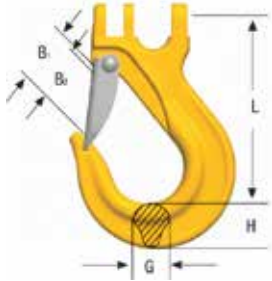

Zincir Sapan Kancası Emniyet Mandallı ESKN/SKN Grade 8

Art.No.	Model	WLL (ton)	Zincir ölçüsü (mm)	L (mm)	B (mm)	G (mm)	H (mm)	Ağırlık (kg)
2980 57 08	SKN-7/8-8	2.0	7.8	90	27	18	21	0.4
2980 57 10	SKN-10-8	3.2	10	115	34	23	29	0.8
2980 57 13	ESKN-13-8	5.4	13	145	42	28	36	1.8
2980 57 16	ESKN-16-8	8.2	16	178	52	36	43	3.4
2980 57 18	ESKN-18/20-8	12.8	19	197	54	42	51	5.0