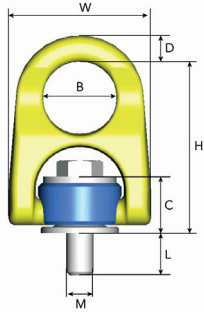

ERLP Fırdöndü Mapa

**Uygulama
videosunu izle**

| Art.No. | Model | Ölçüler (mm) | | | | | | | Ağırlık (kg) |
|------------|-------------|--------------|-----|------|----|----|------|----|--------------|
| | | L | M | B | D | C | H | W | |
| 2903 32 08 | ERLP-M8-10 | 15 | M8 | Ø 27 | 10 | 20 | 63 | 52 | 0.2 |
| 2903 32 10 | ERLP-M10-10 | 20 | M10 | Ø 27 | 10 | 20 | 63 | 52 | 0.2 |
| 2903 32 12 | ERLP-M12-10 | 19 | M12 | Ø 38 | 15 | 31 | 91.8 | 73 | 0.8 |
| 2903 32 16 | ERLP-M16-10 | 24 | M16 | Ø 38 | 15 | 31 | 91.8 | 73 | 0.8 |