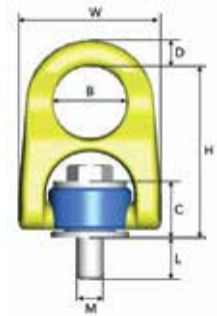

ERLP Fırdöndü Mapa

Uygulama videosunu izle

Art.No.	Model	W.L.L (t)	Ölçüler (mm)							Ağırlık (kg)
			L	M	B	D	C	H	W	
2903 32 08	ERLP-M8-10	0.3	15	M8	Ø 27	10	20	63	52	0.2
2903 32 10	ERLP-M10-10	0.5	20	M10	Ø 27	10	20	63	52	0.2
2903 32 12	ERLP-M12-10	0.75	19	M12	Ø 38	15	31	91.8	73	0.8
2903 32 16	ERLP-M16-10	1.5	24	M16	Ø 38	15	31	91.8	73	0.8