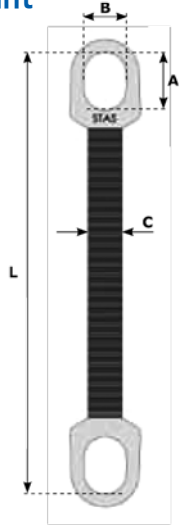

421 - Düz Mapalı - Geniş Bant

Art. No.	Kapasite (kg)	Ölçüler (mm)				Ağırlık (kg)	Ağırlık/m (kg)
		A	B	C	L		
1501 00 15	1500	75	55	36	1	4,0	2,3
1501 00 20	2000	90	60	46	2	8,0	3,1
1501 00 30	3000	105	70	66	2	12,0	4,6
1501 00 40	4000	120	80	86	3	23,0	6,1
1501 00 50	5000	120	80	106	3	27,0	7,6
1501 00 75	7500	150	100	156	3	44,0	11,4