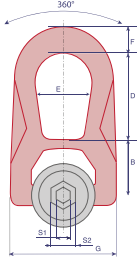

# DSR Fırdöndü Mapa

Art.No.	Ölçü
2950 00 05	M5
2950 00 06	M6
2950 00 08	M8
2950 00 10	M10
2950 00 12	M12
2950 00 14	M14
2950 00 16	M16
2950 00 18	M18
2950 00 20	M20 2t5
2950 00 32	M20 3t2
2950 00 22	M22
2950 00 24	M24
2950 00 27	M27
2950 00 30	M30
2950 00 31	M30 6t3
2950 00 36	M36 8t
2950 00 42	M42

## Kapasite (t)

								
	0° Tek Bacak	90° Tek Bacak	0° İki Bacak	90° İki Bacak	0-45° İki Bacak	45-60° İki Bacak	0-45° 3-4 Bacak	45-60° 3-4 Bacak
2950 00 05	0.2	0.07	0.4	0.14	0.1	0.07	0.15	0.07
2950 00 06	0.3	0.15	0.6	0.3	0.21	0.15	0.32	0.15
2950 00 08	0.8	0.4	1.6	0.8	0.56	0.4	0.84	0.4
2950 00 10	1.3	0.7	2.6	1.4	0.98	0.7	1.47	0.7
2950 00 12	1.5	1.05	3.0	2.1	1.47	1.05	2.21	1.05
2950 00 14	2.5	1.40	5.0	2.8	1.96	1.40	2.94	1.40
2950 00 16	2.7	2.0	5.4	4.0	2.8	2.0	4.2	2.0
2950 00 18	2.5	2.3	5.0	4.6	3.22	2.3	4.83	2.3
2950 00 20	2.8	2.5	5.6	5.0	3.5	2.5	5.25	2.5
2950 00 32	3.2	2.9	6.4	5.8	4.06	2.9	6.09	2.9
2950 00 22	5.5	3.5	11.0	7.0	4.90	3.5	7.35	3.5
2950 00 24	6.0	4.4	12.0	8.8	6.16	4.4	9.24	4.4
2950 00 27	6.0	5.7	12.0	11.4	7.98	5.7	11.97	5.7
2950 00 30	6.3	6.0	12.6	12.0	8.40	6.0	12.60	6.0
2950 00 31	9.0	6.7	18.0	13.4	9.38	6.7	14.07	6.7
2950 00 36	9.0	8.0	18.0	16.0	11.2	8.0	16.80	8.0
2950 00 42	9.5	8.5	19.0	17.0	11.9	8.5	17.85	8.5