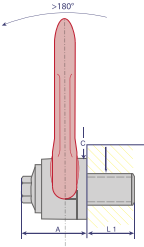

# DSR Fırdöndü Mapa

Art.No.	Ölçü
2950 00 05	M5
2950 00 06	M6
2950 00 08	M8
2950 00 10	M10
2950 00 12	M12
2950 00 14	M14
2950 00 16	M16
2950 00 18	M18
2950 00 20	M20 2t5
2950 00 32	M20 3t2
2950 00 22	M22
2950 00 24	M24
2950 00 27	M27
2950 00 30	M30
2950 00 31	M30 6t3
2950 00 36	M36 8t
2950 00 42	M42

## Kapasite (t)

								
	0° Tek Bacak	90° Tek Bacak	0° İki Bacak	90° İki Bacak	0-45° İki Bacak	45-60° İki Bacak	0-45° 3-4 Bacak	45-60° 3-4 Bacak
2950 00 05	0.2	0.07	0.4	0.14	0.1	0.07	0.15	0.07
2950 00 06	0.3	0.15	0.6	0.3	0.21	0.15	0.32	0.15
2950 00 08	0.8	0.4	1.6	0.8	0.56	0.4	0.84	0.4
2950 00 10	1.3	0.7	2.6	1.4	0.98	0.7	1.47	0.7
2950 00 12	1.5	1.05	3.0	2.1	1.47	1.05	2.21	1.05
2950 00 14	2.5	1.40	5.0	2.8	1.96	1.40	2.94	1.40
2950 00 16	2.7	2.0	5.4	4.0	2.8	2.0	4.2	2.0
2950 00 18	2.5	2.3	5.0	4.6	3.22	2.3	4.83	2.3
2950 00 20	2.8	2.5	5.6	5.0	3.5	2.5	5.25	2.5
2950 00 32	3.2	2.9	6.4	5.8	4.06	2.9	6.09	2.9
2950 00 22	5.5	3.5	11.0	7.0	4.90	3.5	7.35	3.5
2950 00 24	6.0	4.4	12.0	8.8	6.16	4.4	9.24	4.4
2950 00 27	6.0	5.7	12.0	11.4	7.98	5.7	11.97	5.7
2950 00 30	6.3	6.0	12.6	12.0	8.40	6.0	12.60	6.0
2950 00 31	9.0	6.7	18.0	13.4	9.38	6.7	14.07	6.7
2950 00 36	9.0	8.0	18.0	16.0	11.2	8.0	16.80	8.0
2950 00 42	9.5	8.5	19.0	17.0	11.9	8.5	17.85	8.5