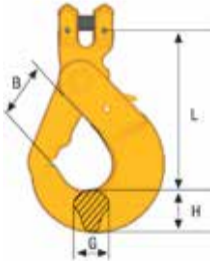

Konteyner Kancası, BKGC Grade 8

Art.No.	Model	WLL (ton)	Zincir ölçüsü (mm)	L (mm)	B (mm)	G (mm)	H (mm)	Ağırlık (kg)
2918 00 16	BKGC-16-8	8.2	16	160	55	27	43	3.4

Her iki ölçü içinde yedek parça RDOBK-16 'dır.