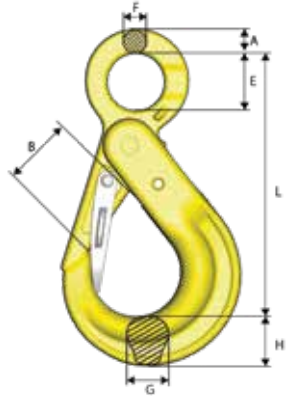

Güvenlik Mandallı Kanca, BKD - Grade 10

Çift mandallı BK kanca, gömme mandallı

| Art.No. | Model | WLL (ton) | A (mm) | L (mm) | B (mm) | E (mm) | F (mm) | G (mm) | H (mm) | Ağırlık (kg) |
|------------|---------------|--------------|-----------|-----------|-----------|-----------|-----------|-----------|-----------|-----------------|
| 2903 29 13 | BKD 13-10 | 6.8 | 20 | 207 | 44 | 44 | 16 | 30 | 40 | 3.2 |
| 2903 29 16 | BKD 16-10 | 10.3 | 26 | 254 | 48 | 56 | 20 | 37 | 50 | 5.8 |
| 2903 29 20 | BKD 18/ 20-10 | 16 | 30 | 289 | 52 | 60 | 22 | 46 | 62 | 9.1 |