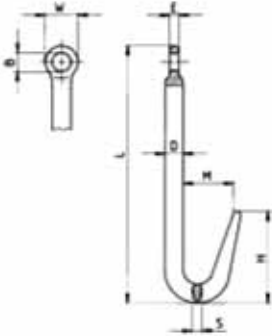

Askı Kancası Grade 8

Art.No.	Kapasite (kg)	B (mm)	D (mm)	E (mm)	H (mm)	L (mm)	M (mm)	S (mm)	W (mm)	Ağırlık (kg)
2923 22 01	1600	20	30	20	110	370	50	20	50	2.5
2923 22 02	1600	20	20	10	100	280	40	15	35	1.2
2923 22 03	3200	21	28	13	95	430	50	23	45	2.3
2923 22 04	4000	21	32	13	95	430	50	23	45	5.0