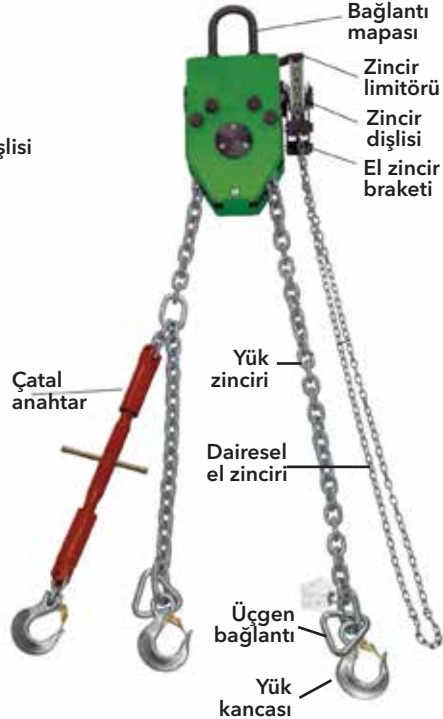

TAŞIMA KAPASİTESİ
2000 KG