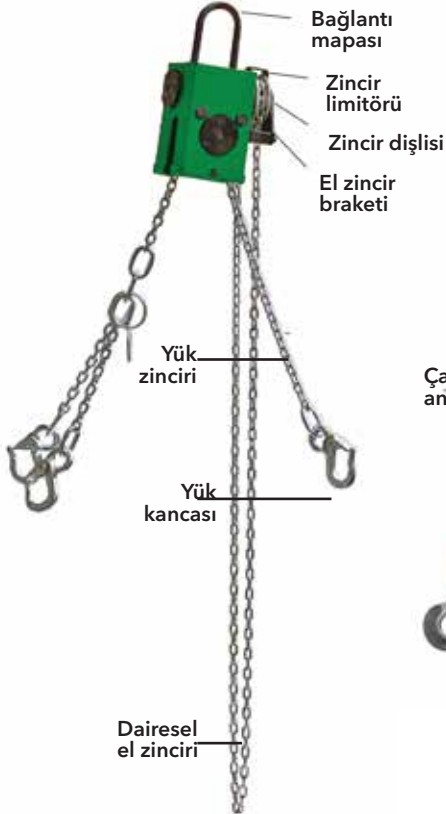

ASİMETRİK YÜK KALDIRMA CERASKALI

Kendinden Kilitlenebilir Sonsuz Vida Diđlisi

Çeşitli asimetrik yük kaldırmalarına, özellikle araçlardaki motor ve sürücülerini monte/demonte ederken yük üzerinde oluşacak eğimi kontrol etmeye yarar.

TAŞIMA KAPASİTESİ
500 KG