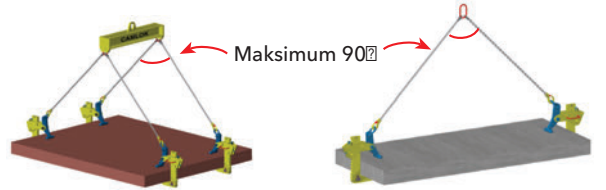

ACH SERİSİ "AYARLI YATAY SAC KAPMA APARATI"

Ayarlanabilir ağız genişliği

ACH yatay sac kapma aparatı, ayarlanabilir geniş çene yapısı sayesinde mükemmel kullanım rahatlığı sağlar. Çene aralığı bir kol yardımıyla kolaylıkla ayarlanabilmektedir. Bu aparat çiftler halinde kullanılmak zorundadır ve özellikle yığın halindeki sacların taşınmasında kullanılır.

Uygulama videosunu izle

Zincir sapan 2'ne dahil değildir.

Art. No.	Model	Kapasite (kg / çift)	Sac kalınlığı (mm)	Ağırlık (kg / çift)
3294 31 13	ACH 1300	1300	0 - 150	14
3294 31 14	ACH 1300L	1300	0 - 250	17
3294 31 16	ACH 3300	3300	0 - 150	25
3294 31 17	ACH 3300L	3300	0 - 250	28
3294 31 18	ACH 6650	6650	0 - 150	60
3294 31 19	ACH 6650L	6650	0 - 250	64

Uzun plakalar için travers kullanınız