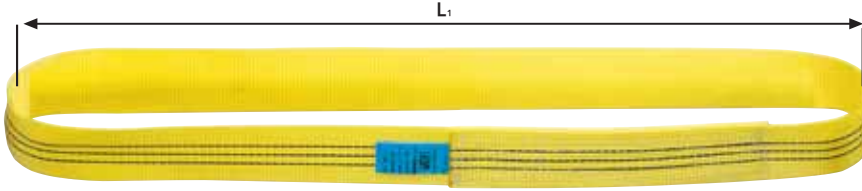

POLYESTER SONSUZ BANT

L_1 = kullanım uzunluđu
($L_1 \times 2$ = çevre uzunluđu)

Polyster Sonsuz Bant, Tek Kat, Emniyet Kat sayısı 7:1 (EN 1492-1)

Art No.	Renk kodu	Düz Kaldırma	U Kaldırma	Boğma	Açılı Kaldırmalar		Genişlik (mm)	L1 min. (mm)
					(0 - 45°)	(45° - 60°)		
Kaldırma Kapasitesi (kg)								
2542 10 01	●	1000	2000	800	1400	1000	30	500
2542 10 02	●	1000	2000	800	1400	1000	50	500
2542 20 01	●	2000	4000	1600	2800	2000	60	500
2542 30 01	●	3000	6000	2400	4200	3000	90	600
2542 40 01	●	4000	8000	3200	5600	4000	120	700
2542 50 01	●	5000	10000	4000	7000	5000	150	800
2542 60 01	●	6000	12000	4800	8400	6000	180	1000
2542 80 01	●	8000	16000	6400	11200	8000	240	1000
2542 11 01	●	10000	20000	8000	14000	10000	300	1000

* Talep üzerine farklı uzunluk, renk ve kapasitede üretim yapılabilir.

* Yukarıdaki kapasite tablosu simetrik yük kaldırmaları için geçerlidir.