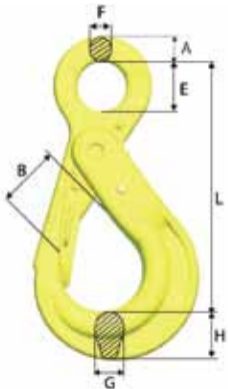

Güvenlik Mandallı Kanca, BKD - Grade 10

Çift mandallı BK kanca, gömme mandallı

Art.No.	Model	WLL (ton*)	A (mm)	L (mm)	B (mm)	E (mm)	F (mm)	G (mm)	H (mm)	Ağırlık (kg)
2903 29 13	BKD 13-10	6.8	20	207	44	44	16	30	40	3.2
2903 29 16	BKD 16-10	10.3	26	254	48	56	20	37	50	5.8
2903 29 20	BKD 18/ 20-10	16	30	289	57	60	22	46	62	9.1