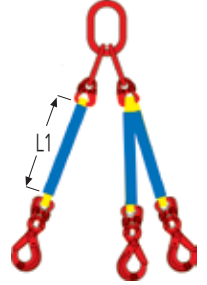

## Polyester Kancalı Sonsuz Halat, 3 Bacaklı

| Art No.<br>(OKN Kancalı) | Renk kodu | Ana bağlantı halkası iç ölçüleri (mm) | Kaldırma kap.<br>0° - 45°<br>(kg) | OKN Kanca<br>ağız açıklığı<br>(mm) | BK Kanca<br>ağız açıklığı<br>(mm) |
|--------------------------|-----------|---------------------------------------|-----------------------------------|------------------------------------|-----------------------------------|
| 2544 21 03               | ●         | 135 x 75                              | 2100                              | 27                                 | 28                                |
| 2544 42 03               | ●         | 160 x 90                              | 4200                              | 27                                 | 36                                |
| 2544 63 03               | ●         | 180 x 100                             | 6300                              | 34                                 | 44                                |
| 2544 84 03               | ●         | 200 x 110                             | 8400                              | 42                                 | 54                                |
| 2544 05 03               | ●         | 200 x 110                             | 10500                             | 42                                 | 54                                |

### Kancalı sapanlarda kullanılan aksesuarlar

Ana bağlantı halkası  
1 ve 2 bacaklı sapanlar için.

Bağlantı elemanı

OKN model kanca

Ana bağlantı halkası  
3 ve 4 bacaklı sapanlar için.

BK model kanca