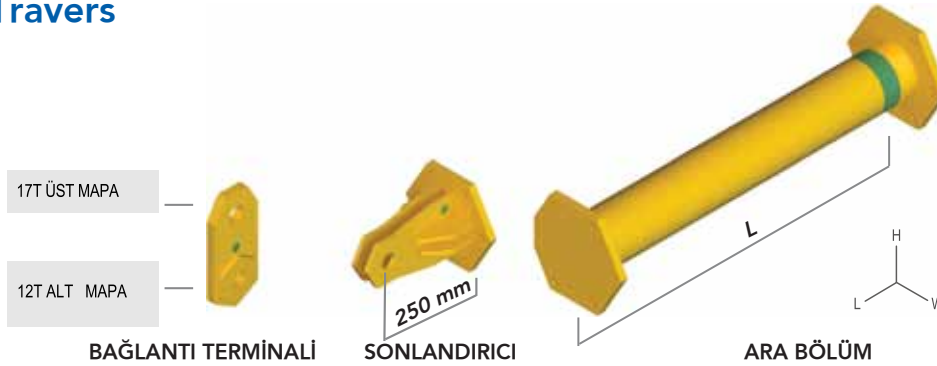

22 Ton Travers

Art. No.	Açıklama	Ağırlık (kg)	Ölçüler LxWxH (mm)	Çalışma açısına göre kap.(t)	
				30°	45°
578SB02201005	SB-22 ARA BÖLÜM 500mm	26	500 x 290 x 250	22	22
578SB02201010	SB-22 ARA BÖLÜM 1000mm	37	1000 x 290 x 250	22	22
578SB02201020	SB-22 ARA BÖLÜM 2000mm	57	2000 x 290 x 250	22	22
578SB02201030	SB-22 ARA BÖLÜM 3000mm	78	3000 x 290 x 250	22	22
578SB02201040	SB-22 ARA BÖLÜM 4000mm	99	4000 x 290 x 250	22	22
578SB02201050	SB-22 ARA BÖLÜM 5000mm	120	5000 x 290 x 250	22	14
578SB02201060	SB-22 ARA BÖLÜM 6000mm	140	6000 x 290 x 250	18	9
578SB02203000	SB-22 SONLANDIRICI 250mm	20	322 x 290 x 250		22
578SB02202000	SB-22 BAĞLANTI TERMİNALİ	9	144 x 45 x 325		22
25542170	17T OMEGA PİMLİ MAPA - 1 1/2" (ÜST)	7.8	1 1/2"		17
25543170	17T OMEGA EMNİYET SOMUNLU MAPA - 1 1/2" (ÜST)	9.43	1 1/2"		17
25542125	12T OMEGA PİMLİ MAPA - 1 1/4" (ALT)	4.31	1 1/4"		12
25543120	12T OMEGA EMNİYET SOMUNLU MAPA - 1 1/4" (ALT)	5.31	1 1/4"		12
578SB02204000	SB-22 CİVATALAR (1 KUTUDA 6 ADET)	-	M16		-