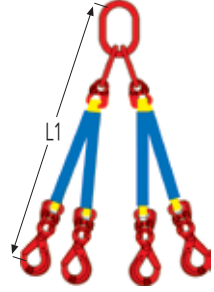

Polyester Kancalı Sapan, 4 Bacaklı

Art No.	Renk kodu	Bant genişliği (mm)	Kaldırma Kapasitesi (kg)	Kaldırma Kapasitesi (kg)
			($\beta \leq 45^\circ$)	($45^\circ \leq \beta \leq 60^\circ$)
2545 21 04	●	30	2100	1500
2545 42 04	●	60	4200	3000
2545 63 04	●	90	6300	4500
2545 84 04	●	120	8400	6000
2545 05 04	●	150	10500	7500
2545 26 04	●	180	12600	9000
2545 68 04	●	240	16800	12000

Kancalı sapanlarda kullanılan aksesuarlar

Ana bağlantı halkası
1 ve 2 bacaklı sapanlar için.

Bağlantı elemanı

OKN model kanca

Ana bağlantı halkası
3 ve 4 bacaklı sapanlar için.

BK model kanca