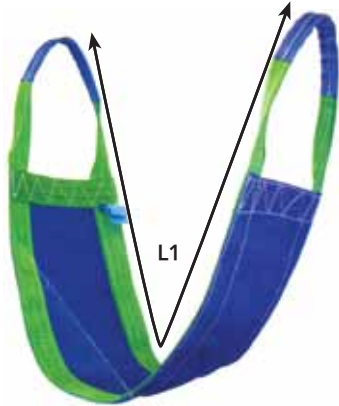

POLYESTER SAPAN TEKSTİL MATI

DIN EN 1492-1'ye
göre üretilmiş
güçlendirilmiş
gözlü kaldırma
sapan matı

Art No.	Mat Ölçüleri (mm)	Uzunluk L1 (mm)	Düz Kaldırma	U Kaldırma	Açılı Kaldırmalar	
					(0 - 45°)	(45° - 60°)
Kaldırma Kapasitesi (kg)						
2540 21 02	240x1500	3000	1000	2000	1400	800
2540 21 82	240x1500	3000	1700	3000	2380	1360
2540 22 16	300x1500	3000	2000	4000	2800	1600
2540 22 62	300x1500	3000	2500	5000	3500	2000
2540 22 82	480x1500	3000	3000	6000	4200	2400
2540 22 72	480x1500	3000	3500	7000	4900	2800
2540 23 01	600x1500	3000	4000	8000	5600	3200

* Farklı ölçülerdeki talepleriniz için satış temsilcilerimiz ile irtibata geçiniz.