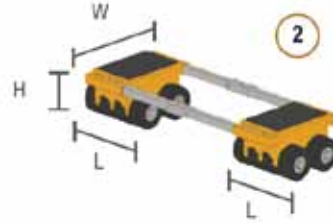

# ST Serisi 30t - 60t - 100t - 150t - 200t

## -ST 100 özellikleri

- Kendinden tahrikli yük arabası (360 ° dönüş)
- Güç: 380 V III faz 50Hz.  
Opsiyonel: Farklı gerilim ve frekansta.
- Her tekerde zincir ve pinyon.
- Uzaktan kumanda ve yedek kablolu el seti.
- Hız: 5 m/dk.
- Poliamid tekerlekler.

Art. No.	Model	Açıklama	Ağırlık (kg)	Ölçüler LxWxH (mm)	Teker Sayısı	Teker Ölçüsü	Kapasite (t)	Toplam Kapasite (t)
6110 07 01	857ST030	1. ST 030 ÜÇ FAZ YÜK ARABASI	400	1450 x 1200 x 260			15	
6110 07 02	857SCTS030	2. CTS 030 ARKA YÜK ARABASI	80 / çift	(2 x 240) x 540 x 260	8	160 x 90	15	30
6110 07 03	857ST060	1. ST 060 ÜÇ FAZ YÜK ARABASI	750	1800 x 1300 x 290			30	
6110 07 04	857SCTS060	2. CTS 060 ARKA YÜK ARABASI	130 / çift	(2 x 380) x 600 x 290	12	200 x 100	30	60
6110 07 05	857ST100	1. ST 100 ÜÇ FAZ YÜK ARABASI	1.000	2000 x 1400 x 300			50	
6110 07 06	857SCTS100	2. CTS 100 ARKA YÜK ARABASI	180 / çift	(2 x 460) x 600 x 300	18	200 x 100	50	100
6110 07 07	857ST150	1. ST 150 ÜÇ FAZ YÜK ARABASI	1.750	2600 x 1700 x 390			75	
6110 07 08	857SCTS150	2. CTS 150 ARKA YÜK ARABASI	220 / çift	(2 x 680) x 820 x 390			75	150
6110 07 09	857ST200	1. ST 200 ÜÇ FAZ YÜK ARABASI	2.600	2800 x 1900 x 450			100	
6110 07 10	857SCTS200	2. CTS 200 ARKA YÜK ARABASI	300 / çift	(2 x 800) x 900 x 450	18	300 x 155	100	200