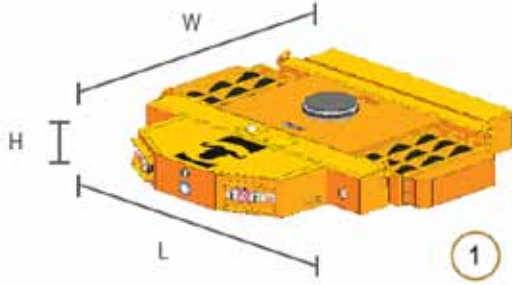

# ST Serisi 30t - 60t - 100t - 150t - 200t

## -ST 100 özellikleri

- Kendinden tahrikli yük arabası (360 ° dönüş)
- Güç: 380 V III faz 50Hz.  
Opsiyonel: Farklı gerilim ve frekansta.
- Her tekerde zincir ve pinyon.
- Uzaktan kumanda ve yedek kablolu el seti.
- Hız: 5 m/dk.
- Poliamid tekerlekler.

Art. No.	Model	Açıklama	Ağırlık (kg)	Ölçüler LxWxH (mm)	Teker Sayısı	Teker Ölçüsü	Kapasite (t)	Toplam Kapasite (t)
6110 07 01	857ST030	1. ST 030 ÜÇ FAZ YÜK ARABASI	400	1450 x 1200 x 260			15	
6110 07 02	857SCTS030	2. CTS 030 ARKA YÜK ARABASI	80 / çift	(2 x 240) x 540 x 260	8	160 x 90	15	30
6110 07 03	857ST060	1. ST 060 ÜÇ FAZ YÜK ARABASI	750	1800 x 1300 x 290			30	
6110 07 04	857SCTS060	2. CTS 060 ARKA YÜK ARABASI	130 / çift	(2 x 380) x 600 x 290	12	200 x 100	30	60
6110 07 05	857ST100	1. ST 100 ÜÇ FAZ YÜK ARABASI	1.000	2000 x 1400 x 300			50	
6110 07 06	857SCTS100	2. CTS 100 ARKA YÜK ARABASI	180 / çift	(2 x 460) x 600 x 300	18	200 x 100	50	100
6110 07 07	857ST150	1. ST 150 ÜÇ FAZ YÜK ARABASI	1.750	2600 x 1700 x 390			75	
6110 07 08	857SCTS150	2. CTS 150 ARKA YÜK ARABASI	220 / çift	(2 x 680) x 820 x 390			75	150
6110 07 09	857ST200	1. ST 200 ÜÇ FAZ YÜK ARABASI	2.600	2800 x 1900 x 450			100	
6110 07 10	857SCTS200	2. CTS 200 ARKA YÜK ARABASI	300 / çift	(2 x 800) x 900 x 450	18	300 x 155	100	200