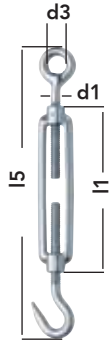

Paslanmaz Çelik Gerdirme - Göz + Kanca

Art. No.	d1	d3 (mm)	l1 (mm)	l5 (mm)
1481 00 05	M 5	8	70	120-165
1481 00 06	M 6	10	110	172-252
1481 00 08	M 8	11	110	182-257
1481 00 10	M 10	12	125	213-298
1481 00 12	M 12	14	125	238-318
1481 00 16	M 16	16	170	320-430

Paslanmaz Çelik Gerdirme - Göz + Göz

Art. No.	d1	b1 (mm)	d5 (mm)	l5 (mm)
1480 00 05	M 5	6	5,0	130-190
1480 00 06	M 6	8	6,0	150-220
1480 00 08	M 8	10	8,0	180-255
1480 00 10	M 10	12	9,0	220-300
1480 00 12	M 12	14	12,5	270-385
1480 00 14	M 14	14	12,5	300-425
1480 00 16	M 16	16	16,0	360-500
1480 00 20	M 20	20	19,0	390-560