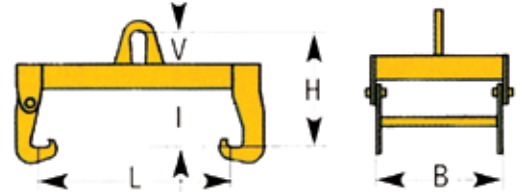

Kavramalı Travers

Art. No.	Model	Kapasite (kg)	B (mm)	H (mm)	I (mm)	L (mm)	V (mm)	Ağırlık (kg)
3817 00 10	NET 312	1.000	600	360	150	1200	120	40 / 58
3817 00 20	NET 312	2.000	600	380	160	1200	120	45 / 70
3817 00 30	NET 312	3.000	600	450	160	1200	150	62 / 82