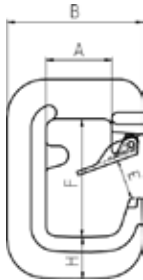

POLYESTER SAPAN KANCALARI

HSH Kanca

Art No.	Kapasite (kg)	A (mm)	B (mm)	D (mm)	E (mm)	F (mm)	H (mm)	N (mm)	L (mm)	Ağırlık (kg)
2982 06 10	1000	44	91	22	26	79	28	12	134	0.79
2982 06 20	2000	72	132	25	30	86	35	15	156	1.63
2982 06 30	3000	103	167	29	33	95	38	18	172	2.45
2982 06 50	5000	172	269	41	44	154	51	23	256	7.74