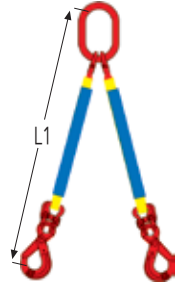

Polyester Kancalı Sapan, 2 Bacaklı

Art No.	Renk kodu	Bant genişliği (mm)	Kaldırma Kapasitesi (kg) ($B \leq 45^\circ$)	Kaldırma Kapasitesi (kg) ($45^\circ \leq B \leq 60^\circ$)
2545 14 02	●	30	1400	1000
2545 28 02	●	60	2800	2000
2545 42 02	●	90	4200	3000
2545 56 02	●	120	5600	4000
2545 70 02	●	150	7000	5000
2545 84 02	●	180	8400	6000
2545 12 02	●	240	11200	8000

Kancalı sapanlarda kullanılan aksesuarlar

Ana bağlantı halkası
1 ve 2 bacaklı sapanlar için.

Bağlantı elemanı

OKN model kanca

Ana bağlantı halkası
3 ve 4 bacaklı sapanlar için.

BK model kanca