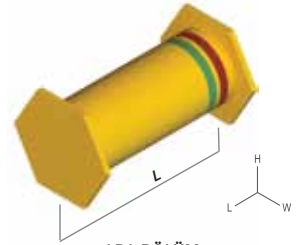

# 170 Ton Travers

Art. No.	Açıklama	Ağırlık (kg)	Ölçüler LxWxH (mm)	Çalışma açısına göre kap.(t)	
				30°	45°
578SB17001005	SB-170 ARA BÖLÜM 500mm	158	500 x 617 x 537	170	170
578SB17001010	SB-170 ARA BÖLÜM 1000mm	206	1000 x 617 x 537	170	170
578SB17001020	SB-170 ARA BÖLÜM 2000mm	300	2000 x 617 x 537	170	170
578SB17001030	SB-170 ARA BÖLÜM 3000mm	395	3000 x 617 x 537	170	170
578SB17001040	SB-170 ARA BÖLÜM 4000mm	490	4000 x 617 x 537	170	170
578SB17001050	SB-170 ARA BÖLÜM 5000mm	584	5000 x 617 x 537	170	170
578SB17001060	SB-170 ARA BÖLÜM 6000mm	679	6000 x 617 x 537	170	170
578SB17003000	SB-170 SONLANDIRICI 1000mm	225	671 x 617 x 537	170	170
578SB17002000	SB-170 BAĞLANTI TERMİNALİ	109	342 x 100 x 755	170	170
25543850	120T OMEGA EMNİYET SOMUNLU MAPA - 3 1/2" (ÜST)	120	3 1/2"	120	120
25543121	85T OMEGA EMNİYET SOMUNLU MAPA - 3" (ALT)	70	3"	85	85
578SB17004000	SB-170 CİVATALAR (1 KUTUDA 6 ADET)	-	M20	-	-

ARA BÖLÜM

SONLANDIRICI

120T ÜST MAPA

85T ALT MAPA

BAĞLANTI TERMİNALİ