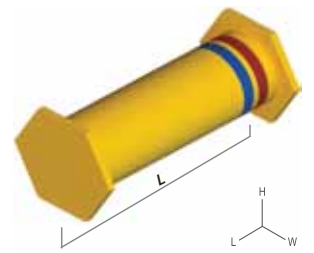

# 110 Ton Travers

Art. No.	Açıklama	Ağırlık (kg)	Ölçüler LxWxH (mm)	Çalışma açısına göre kap.(t)	
				30°	45°
578SB11001005	SB-110 ARA BÖLÜM 500mm	110	500 x 497 x 433	110	110
578SB11001010	SB-110 ARA BÖLÜM 1000mm	148	1000 x 497 x 433	110	110
578SB11001020	SB-110 ARA BÖLÜM 2000mm	226	2000 x 497 x 433	110	110
578SB11001030	SB-110 ARA BÖLÜM 3000mm	303	3000 x 497 x 433	110	110
578SB11001040	SB-110 ARA BÖLÜM 4000mm	380	4000 x 497 x 433	110	110
578SB11001050	SB-110 ARA BÖLÜM 5000mm	458	5000 x 497 x 433	110	110
578SB11001060	SB-110 ARA BÖLÜM 6000mm	535	6000 x 497 x 433	110	110
578SB11003000	SB-110 SONLANDIRICI 500mm	147	651 x 497 x 433	110	
578SB11002000	SB-110 BAĞLANTI TERMİNALİ	66	303 x 90 x 665	110	
25543850	85T OMEGA EMNİYET SOMUNLU MAPA - 3" (ÜST)	70	3"	85	
25542550	55T OMEGA PİMLİ MAPA - 2 1/2" (ALT)	38.9	2 1/2"	55	
25543500	55T OMEGA EMNİYET SOMUNLU MAPA - 2 1/2" (ALT)	44.6	2 1/2"	55	
578SB11004000	SB-110 CİVATALAR (1 KUTUDA 6 ADET)	-	M20	-	

ARA BÖLÜM

SONLANDIRICI

85T ÜST MAPA

55T ALT MAPA

BAĞLANTI TERMİNALİ